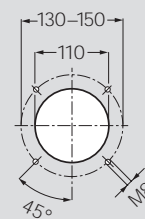

Технические характеристики

Тип	Диапазон мощности	Вид регулирования / Исполнение	Топливо	Потребляемая мощность	Масса	№ заказа
Газовые горелки						
WG 5 N/1-A LN	12,5 – 50 кВт	одноступенчатое	Е, LL	0,040 кВт	12,0 кг	232 050 11
WG 5 N/1-A LN	12,5 – 50 кВт	одноступенчатое с сервоприводом	Е, LL	0,040 кВт	12,0 кг	232 050 10
WG 5 F/1-A LN	12,5 – 50 кВт	одноступенчатое	В/Р	0,040 кВт	12,0 кг	233 050 11

(специальное исполнение см. прайс-лист)

Рабочее поле горелки WG 5.../1-A, одноступенчатой

Размеры в мм