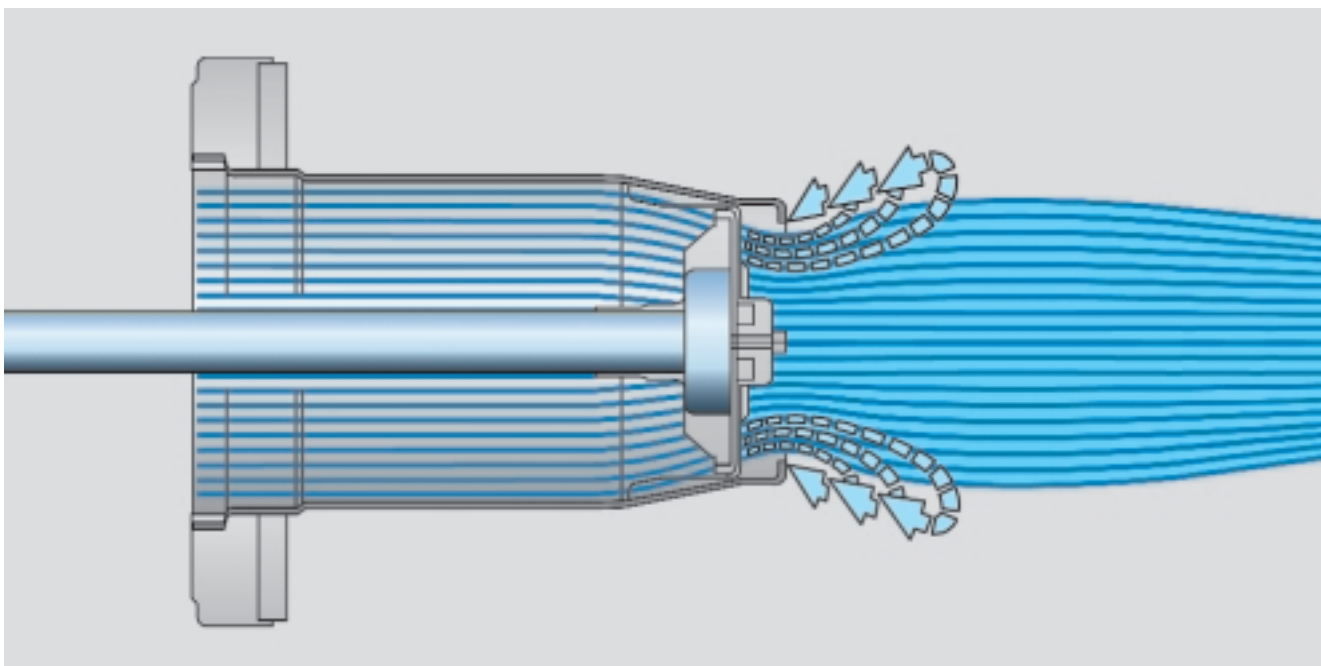

Рециркуляция дымовых газов снижает вредные выбросы