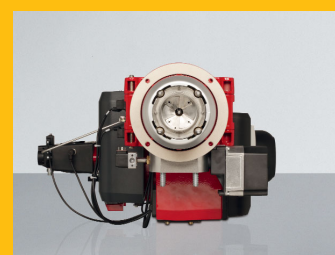

Жидкотопливные, газовые и комбинированные горелки типоряда WK - до 22000 кВт.

Горелки типа WK являются промышленными моделями. Преимущества: модульная конструкция, изменяемое в зависимости от нагрузки положение смесительного устройства, плавно-двухступенчатое или модулируемое регулирование, удобство обслуживания.

Шкафы управления Weishaupt, традиционное дополнение к горелкам Weishaupt.

Шкафы управления Weishaupt - традиционное дополнение к горелкам Weishaupt. Горелки Weishaupt и шкафы управления Weishaupt идеально сочетаются друг с другом. Такая комбинация доказала свою прекрасную жизнеспособность на сотнях тысяч установок. Преимущества: экономия затрат при проектировании, монтаже, сервисном обслуживании и при наступлении гарантийного случая. Ответственность лежит только на фирме Weishaupt.

Комплексные услуги Weishaupt - это сочетание продукции и сервисного обслуживания

Широко разветвленная сервисная сеть является гарантией для клиентов и дает им максимум уверенности. К этому необходимо добавить и обслуживание клиентов специалистами из фирм, занимающихся теплоснабжением, которые связаны с Weishaupt многолетним сотрудничеством.

Фирма оставляет за собой право на внесение любых изменений. Перепечатка запрещена.