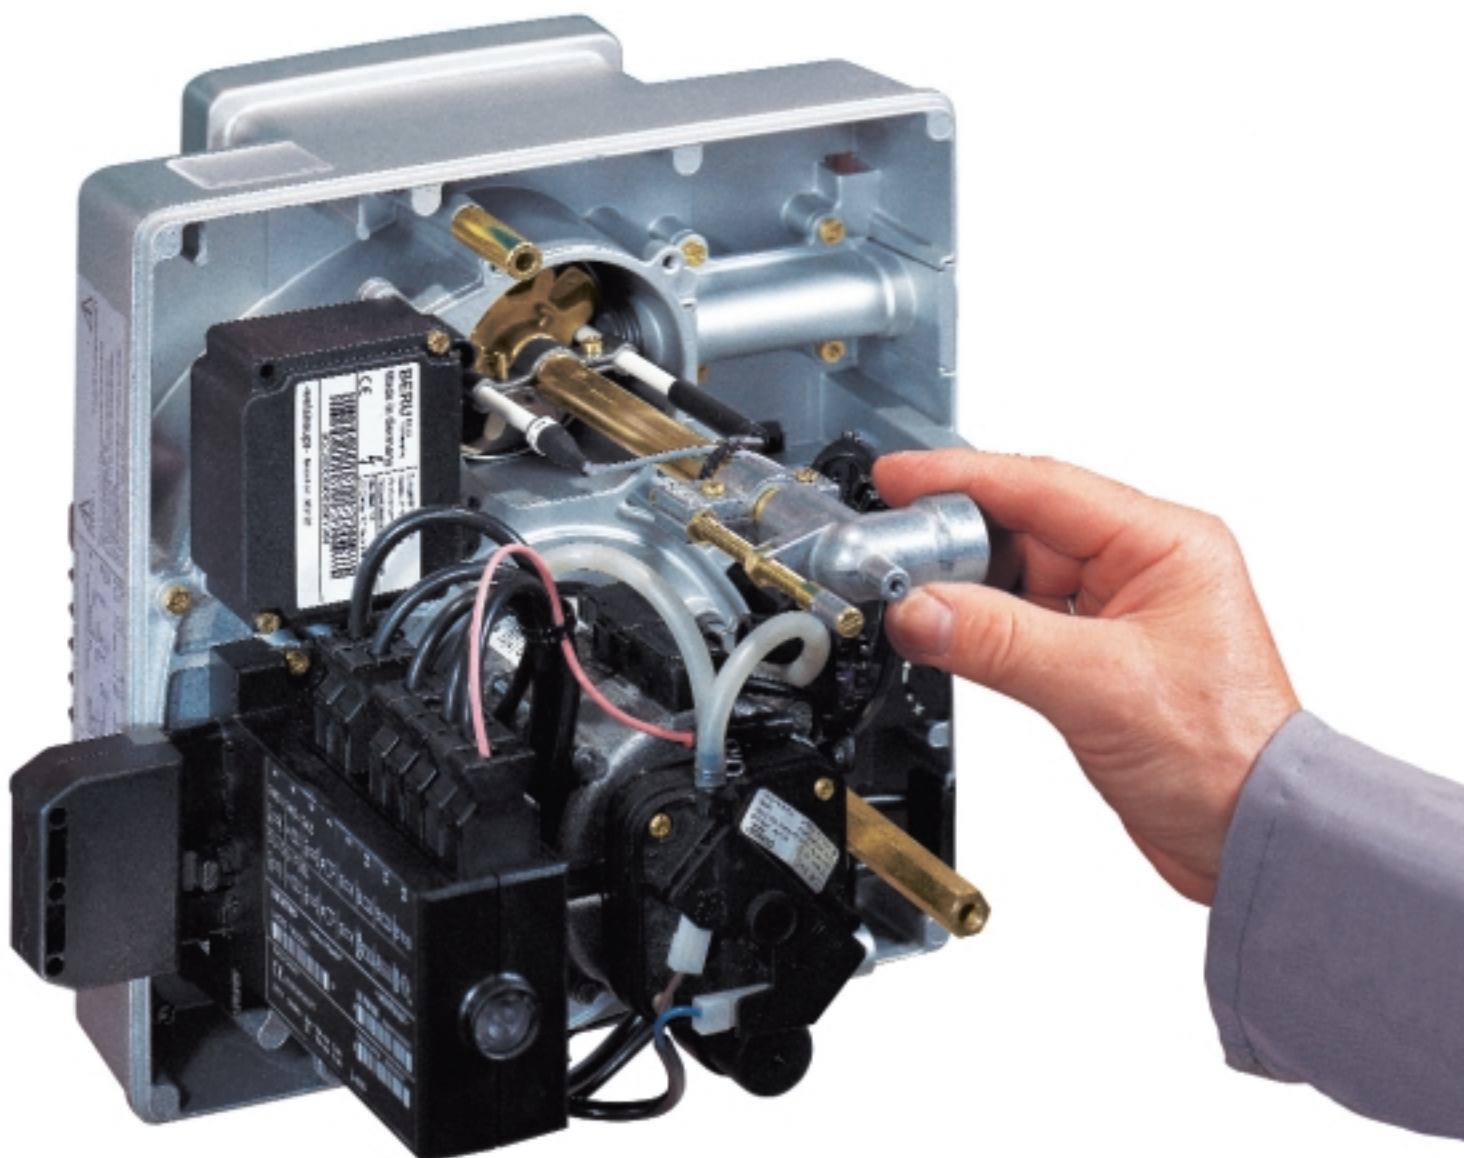

Техника, вызывающая доверие

Сняв крышку горелки, сразу убеждаешься в ее надежности. Все компоненты легко доступны, электрические штекерные соединения невозможно перепутать. Соответственно, все компоненты горелки легко доступны при проведении сервисных работ. Техника вызывает доверие, так как она является типичной техникой Weishaupt.

Воздухозаборник с шумоизоляцией

Радиальная компоновка вентилятора выполняет дополнительно роль изолятора шума. Горелка работает таким образом особенно тихо.

Воздушная заслонка с электронным управлением

Воздушная заслонка при отключении горелки герметично закрывается и препятствует охлаждению камеры сгорания.

Сервисное положение

При помощи специальных крепежных устройств горелку можно перевести в сервисное положение. Работы на смесительном устройстве проводить легко и удобно.

Доступность смесительного устройства