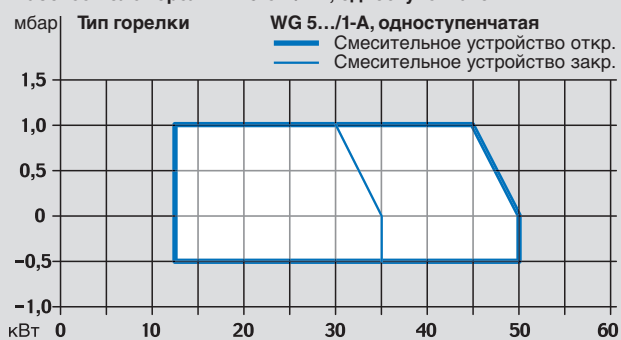

Технические характеристики

Тип	Диапазон мощности	Вид регулирования / Исполнение	Топливо	Потребляемая мощность	Масса	№ заказа
Газовые горелки						
WG 5 N/1-A LN	12,5 – 50 кВт	одноступенчатое	Е, LL	0,040 кВт	12,0 кг	232 050 11
WG 5 N/1-A LN	12,5 – 50 кВт	одноступенчатое с сервоприводом	Е, LL	0,040 кВт	12,0 кг	232 050 10
WG 5 F/1-A LN	12,5 – 50 кВт	одноступенчатое	В/Р	0,040 кВт	12,0 кг	233 050 11

(специальное исполнение см. прайс-лист)

Рабочее поле горелки WG 5.../1-A, одноступенчатой

Размеры в мм