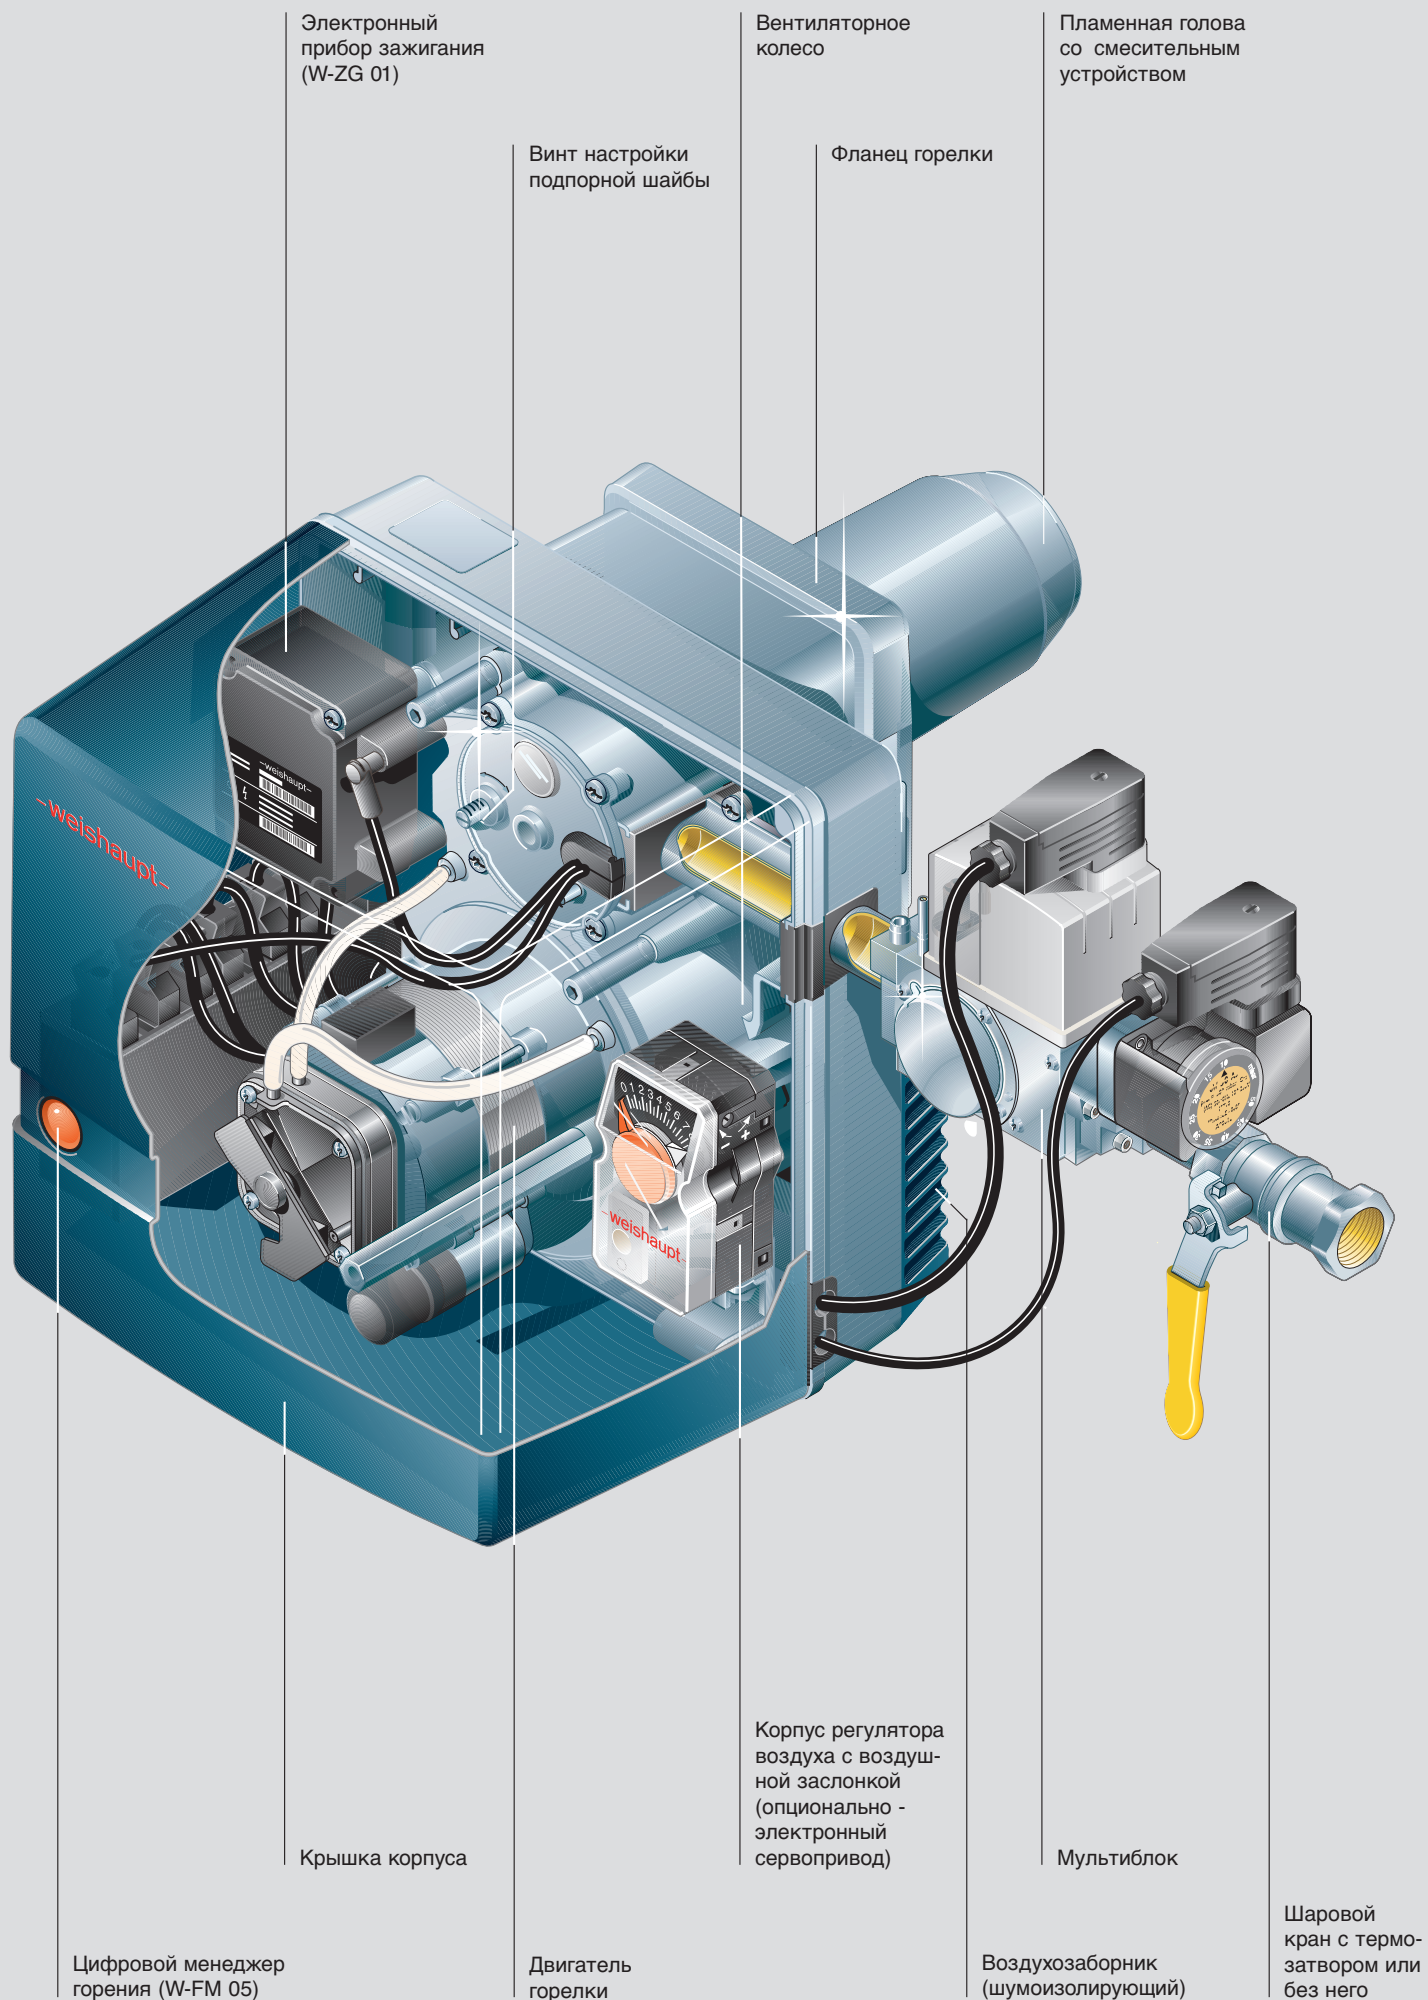

Самые современные производственные цеха и центр развития в сочетании с системой сплошной проверки и контроля качества обеспечивают общеизвестное качество Weishaupt.

Электронный прибор зажигания (W-ZG 01)

Вентиляторное колесо

Пламенная голова со смесительным устройством

Винт настройки подпорной шайбы

Фланец горелки

Крышка корпуса

Корпус регулятора воздуха с воздушной заслонкой (опционально - электронный сервопривод)

Мультиблок

Цифровой менеджер горения (W-FM 05)

Двигатель горелки

Воздухозаборник (шумоизолирующий)

Шаровой кран с термозатвором или без него