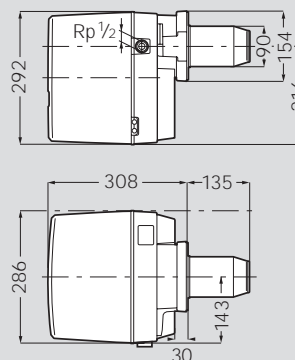

Технические характеристики

Тип	Диапазон мощности	Вид регулирования / Исполнение	Топливо	Потребляемая мощность	Масса	№ заказа
Газовые горелки						
WG 5 N/1-A LN	12,5 – 50 кВт	одноступенчатое	Е, LL	0,040 кВт	12,0 кг	232 050 11
WG 5 N/1-A LN	12,5 – 50 кВт	одноступенчатое с сервоприводом	Е, LL	0,040 кВт	12,0 кг	232 050 10
WG 5 F/1-A LN	12,5 – 50 кВт	одноступенчатое	В/Р	0,040 кВт	12,0 кг	233 050 11

(специальное исполнение см. прайс-лист)

Рабочее поле горелки WG 5.../1-A, одноступенчатой

Размеры в мм