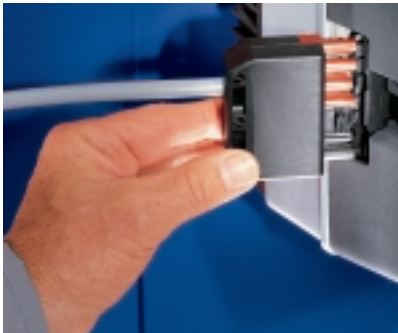

Продуманность конструкции – горелка Weishaupt проста в обращении

Надежность электроподключений при помощи кодированных штекеров