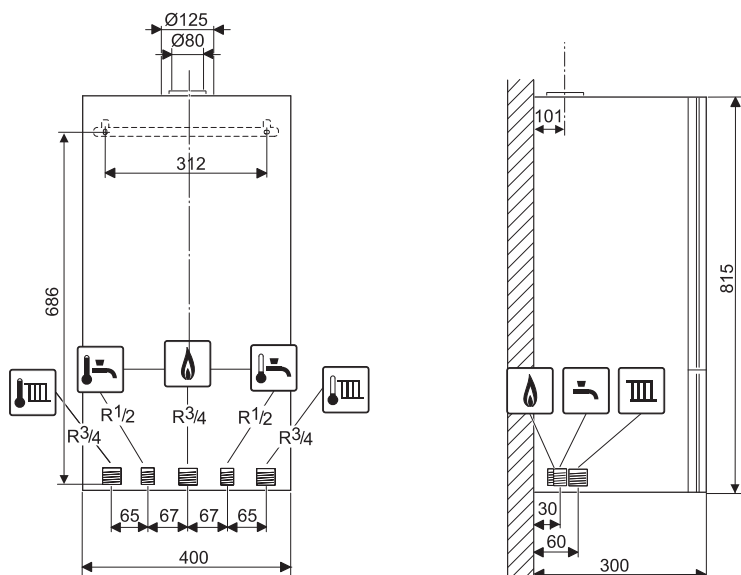

# Технічні характеристики

Logamax plus	GB062-24 KD
Номинальна теплова потужність (кВт)	3,7...24,2
Коефіцієнт використання палива $\eta_i$ (%)	108
Потужність ГВП (кВт)	28
Температура ГВП (°C)	40...60
Споживана потужність (Вт)	< 150
Габаритні розміри В x Ш x Г (мм)	815 x 400 x 300
Вага (кг)	36