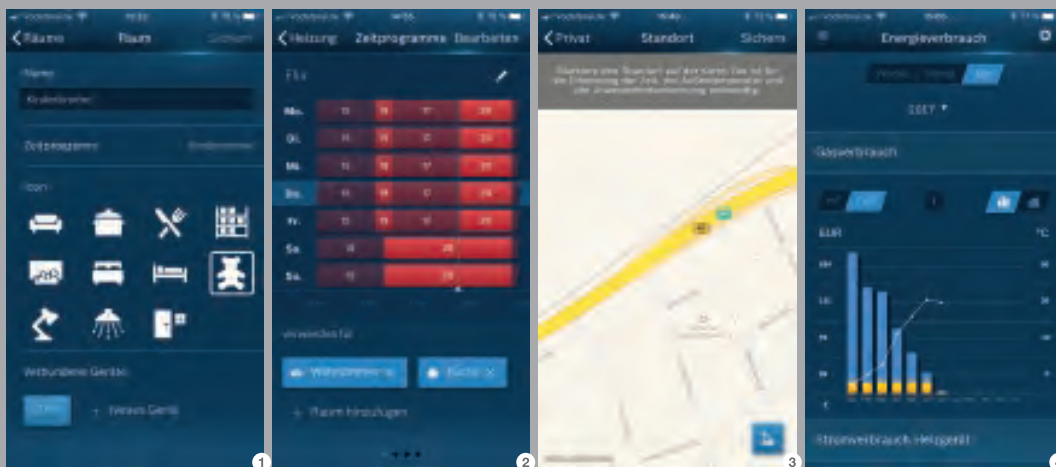

Мобільний додаток MyMode
Основна інформація про систему керування і опалювальну систему доступна в мобільному додатку. У поєднанні з безпроводними радіаторними термостатами, додаток може бути використано для індивідуального налаштування кожного приміщення (1) та програми опалення для кожного дня тижня (2). Також доступні додаткові розумні функції керування, такі як виявлення присутності користувача вдома (3). Точні дані про споживання енергії для опалення та приготування гарячої води можна швидко перевірити за допомогою індикатора споживання енергії (4).

Короткий огляд переваг:

- розумний термостат з підтримкою керування через Інтернет
- зручний та зрозумілий інтерфейс керування для користувача
- гнучке управління за допомогою мобільного додатка і смартфона
- інтелектуальні функції, такі як виявлення присутності, індикатор витрати, датчик наближення тощо
- визначення температури зовнішнього повітря за допомогою датчика температури або з Інтернету
- швидкий та легкий монтаж
- WLAN з'єднання з локальним маршрутизатором
- захищене з'єднання через сервер Buderus для максимальної безпеки даних
- ідеально підходить для опалювальних систем з настінними газовими конденсаційними котлами з одним опалювальним контуром та ГВП
- для отримання інформації про сумісні теплогенератори
  <https://www.buderus-logamatic100.com/>

Системи опалення з майбутнього

Як постачальник комплексних рішень Buderus надає тільки ретельно підібрані та узгоджені системні компоненти. Незалежно від запропонованого рішення воно буде технічно досконалим та підібраним саме під індивідуальні особливості та вимоги конкретної опалювальної системи. Усі компоненти, що пропонуються, є ідеально узгодженими між собою та забезпечують ефективну, надійну та безвідмовну роботу опалювальної системи.

Buderus