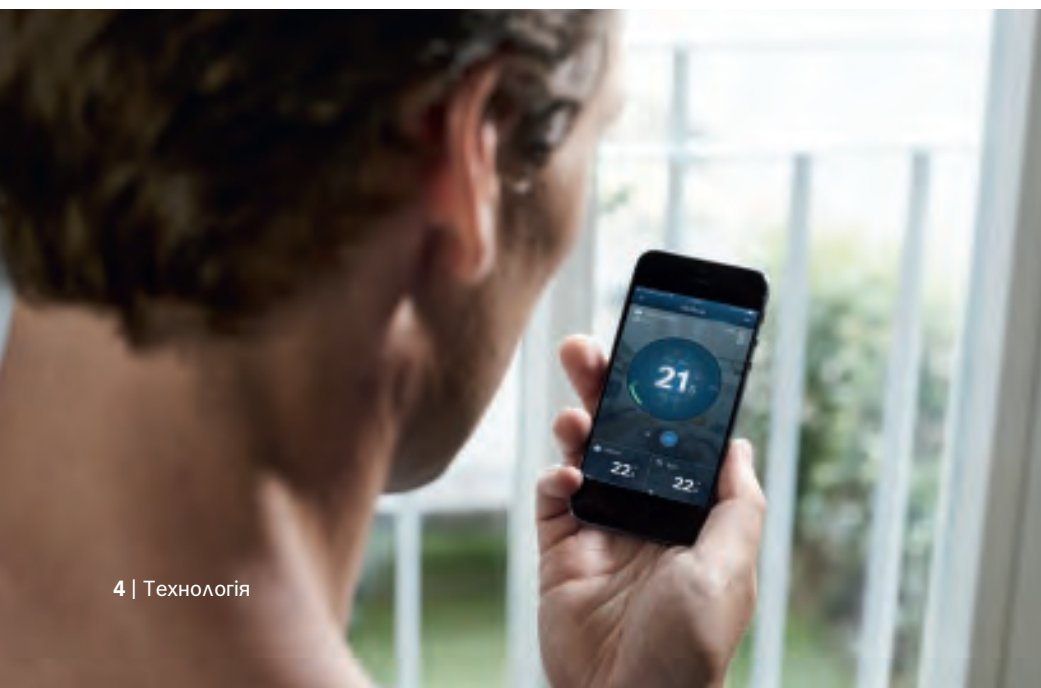

Система керування

Logamatic TC100.2

Buderus

Heating systems
with a future.

Розумний термостат для вашого комфорту

Система керування Logamatic TC100.2 дозволяє керувати системою опалення на ходу: використовуйте ваш смартфон у будь-який час для зручного та легкого керування роботою опалювального контуру та встановлення температури ГВП, або отримання інформації про поточний стан роботи та енергоспоживання вашої системи опалення.

Зміст

- 2 Загальна інформація
- 5 Технологія
- 6 Додаток MuMode

Розумний контроль нагріву.

Забудьте все, що ви знали про регулятори опалення. Тому що Logamatic TC100.2 є революційно іншим: розумний регулятор з додатком робить керування опаленням справді легким і дозволяє вам комфортно контролювати окремі приміщення.

Зручна установка ...

Система керування Logamatic TC100.2 ідеально підходить для індивідуальних опалювальних систем з настінними газовими конденсаційними котлами. Вона проста в установці та не потребує ніяких додаткових спеціальних знань чи навичок. Мобільний додаток MyMode від Vuderus швидко завантажується, легко налаштовується та пов'язується з опалювальною системою.

... інтуїтивне керування

Після встановлення та налаштування кімнатного термостату, у вас є різні способи інтерактивного «спілкування» з вашою системою опалення - за допомогою сенсорного екрану розумного термостату або повного набору функцій мобільного додатку. Вбудований датчик наближення до сенсорного екрану автоматично активує кімнатний термостат. Всі найважливіші функції можна знайти за допомогою тільки одного дотику. Ви можете регулювати температуру в приміщенні та керувати режимом ГВП за допомогою інтуїтивно зрозумілого інтерфейсу. Існують також різні інші способи керування, наприклад, «присутність вдома» або автоматичний чи ручний режим роботи. Кімнатний термостат легко підключається до домашньої WLAN мережі і, таким чином, системою опалення можна легко керувати з вашого смартфона.