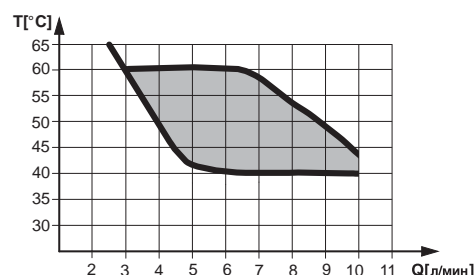

Преимущества Logamax U042/U044:

- номинальная теплопроизводительность от 7 до 24 кВт;
- плавное регулирование мощности от 30 до 100%;
- коэффициент полезного действия 90–92%;
- встроенная система приготовления горячей воды;
- встроенная защита от замерзания;
- компактные размеры;
- простота настройки и управления благодаря панели управления с LED-дисплеем.