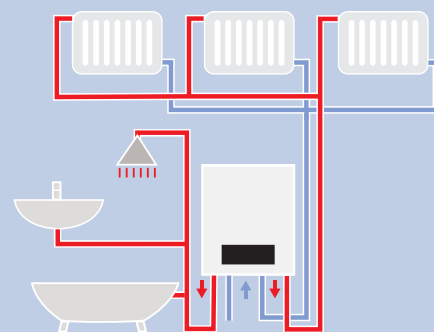

Будерус-Украина

Киев, 02660, ул. Крайняя, 1, тел.: (044) 390-71-93, факс: (044) 390-71-94.
Львов, 79014, ул. Лычаковская, 255, тел.: (032) 251-40-95, факс: (032) 251-47-15.
Днепропетровск, 49022, ул. Малиновского, 98, тел./ факс: (056) 790-35-33, (056) 790-35-34.
Одесса, 65085, Тираспольское шоссе, 19, тел.: (048) 780-47-74, факс: (048) 780-47-70.

e-mail: info@buderus.ua, www.buderus.ua

Оставляем за собой право на технические изменения.

Офіційний партнер Будерус Україна з продажу, монтажу, сервісу TETAN Інженерні Системи

вул. Здобувницька 7-А, м. Київ, Україна
тел./факс: +380 (44) 362 33 00
email: info@tetan.ua

tetan.ua