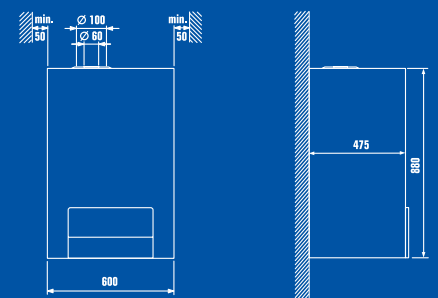

Logamax U052 T