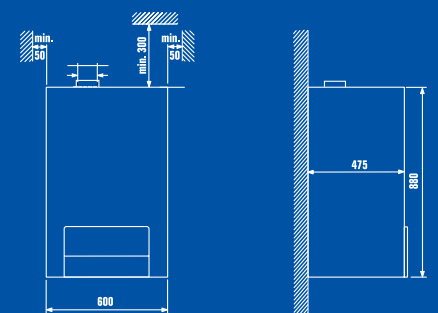

Logamax U052

Logamax U054

Logamax U052 T

Logamax U054 T

Офіційний партнер Будерус Україна
з продажу, монтажу, сервісу
TETAN Інженерні Системи

вул. Здолбунівська 7-А, м. Київ, Україна
тел./факс: +380 (44) 362 33 00
email: info@tetan.ua