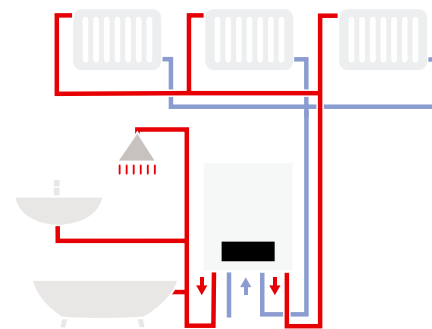

Если комбинированные котлы Logamax U052 K/U054 K мощностью 28 кВт обеспечивают расход горячей воды 12,5 л/мин при разности температур на входе и на выходе 35 °С, тогда как от котлов со встроенным баком-водонагревателем Logamax U052 T/U054 T мощностью 24 кВт Вы получаете 16,4 л/мин при той же разности температур холодной и горячей воды. Разве это не здорово?

Хотелось бы подчеркнуть, что настенные аппараты полностью готовы к подключению потребителей тепла и эксплуатации. В конструкцию котла входят все важные компоненты, необходимые для безопасной и надежной работы. Так встроенный бак-водонагреватель оснащен своим предохранительно-сбросным клапаном и расширительным баком. А встроенная функция термической дезинфекции, позволяет Вам проводить периодическую бактерицидную обработку и чувствовать защиту, которую Вам обеспечивает Buderus.

Для удобства и вариации подключения к системе дымоудаления котел Logamax U052 T имеет «закрытую» камеру сгорания для возможности вывода отработанных газов через горизонтальную трубу непосредственно через наружную стену, а котел Logamax U054 T – с открытой топкой для работы с естественной тягой и подключения к вертикальной дымовой трубе.

Оказывается, эксплуатация котла – это так просто!

Включить, установить желаемую температуру отопления и горячей воды...

Готово!