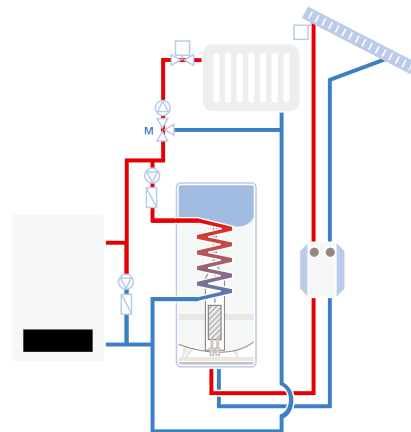

Применяя приборы регулирования

Buderus, Вы можете в любое время расширить Вашу отопительную систему – например, использовать солнечную энергию.