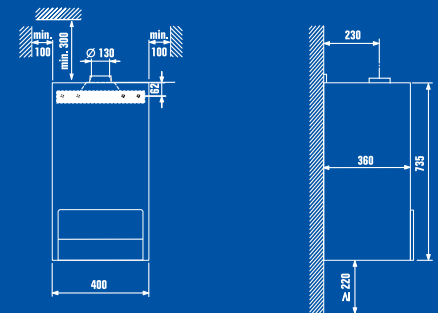

Logamax U054