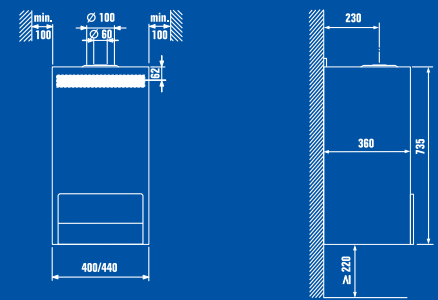

¹Режим отопления и приготовления горячей расходной (питьевой) воды

Logamax (одноконтурный)²	U054-24	U052-24	U052-28
Номинальная мощность, модулируемая (кВт)	7,0–24	8,9–24	9,1–28
Температура подающей линии отопления [°C]	50–88	50–88	50–88
Подключение дымовой трубы [мм]	130	60/100	60/100
Температура горячей воды [°C]³	50–60	50–60	50–60
Потребляемая электрическая мощность [Вт]	100	155	155
Высота x Ширина x Глубина [мм]	735x400x360	735x400x360	735x440x360
Вес [кг]	32	35	36
Независимая работа от воздуха помещения	-	●	●

²Только режим отопления

³При подключении к емкостному баку-водонагревателю

Logamax (со встроенным баком-водонагревателем)	U054-24 T	U052-24 T
Номинальная мощность, модулируемая (кВт)	10–24	10–24
Температура подающей линии отопления [°C]	50–88	50–88
Подключение дымовой трубы [мм]	130	60/100
Температура горячей воды [°C]	40–60	40–60
Потребляемая электрическая мощность [Вт]	100	135
Высота x Ширина x Глубина [мм]	880x600x475	880x600x475
Вес [кг]	75	79
Независимая работа от воздуха помещения	-	●

Logamax U052